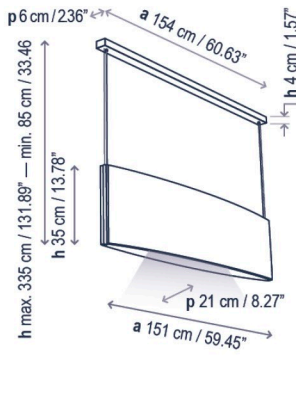

Finishes Acabados

Black-Terracota
Negro-Teja

Black-Dark Grey
Negro-Gris oscuro

Black-Light Grey
Negro-Gris claro

Acoustic absorption class: aw A
Clase de absorcion acustica: aw A

Noren S/151

IP 20 20,5 W LED / CRI: 95
3000 K / 3000 lm
light source/fuente de luz